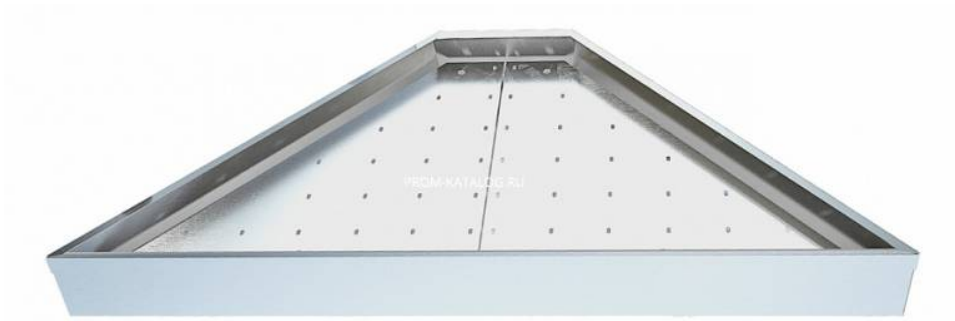

Описание товара Витрина для рыбы Техно-ТТ

СПП-61 (угол внутренний 45 гр.)

Описание

- Витрина для рыбы Техно-тт СПП-61 представляет собой поворотную вставку, назначение которой — объединять между собой части стола “рыба на льду”.
- Выполняет функцию соединительного элемента стола, экспозиционного стенда и места хранения (кратковременного) рыбы/морепродуктов.
- Конструкция с бортами, параметры наружного либо внутреннего угла — 45 градусов.
- Преимущества использования СПП-61: возможность рационально использовать полезное пространство торгового зала; стойкость к влаге (сталь нержавеющей, используется марка AISI 304); гарантия надежного соединения двух ванн для льда; большая вместительность.

Характеристики

Вес, кг	30 кг
Рабочие температуры	-1...+3 °С
Страна	Россия
Способ установки	встраиваемый
Тип агрегата	Без агрегата
Марка стали	AISI 304
Материал корпуса	нержавеющая сталь
Полезный объем	0,23 м3
Высота, мм	160 мм
Длина, мм	900 мм
Ширина, мм	800 мм