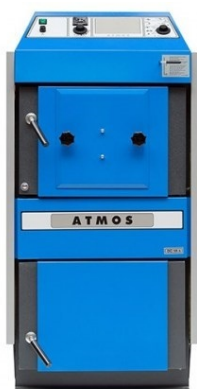

## Коммерческое предложение от 10.04.2025

Наименование товара: Твердотопливный котел Атмос С32СТ с инсталляцией для горелки А25

Ссылка на товар: [https://prom-katalog.ru/catalog/tverdotoplivnye-kotly/\\_c32s\\_25-1386298655](https://prom-katalog.ru/catalog/tverdotoplivnye-kotly/_c32s_25-1386298655)

### Описание

Твердотопливный котел Атмос С32СТ с инсталляцией для горелки А25 от компании Пром-Каталог.Ру