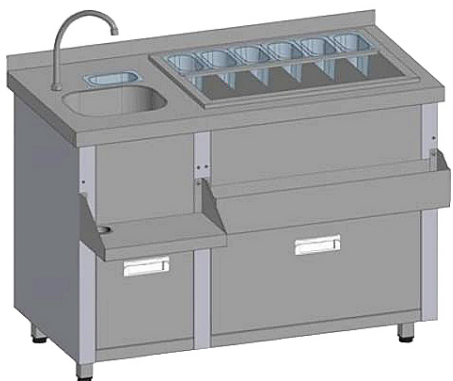

Описание товара Барная станция Restoinox БС31-12/7-02 с ящиками

Характеристики

Тип	барная станция
Столешница	с бортом
Ширина	1200 мм
Глубина	700 мм
Высота	850 мм
Страна производства	Россия

Информация на сайте prom-katalog.ru носит справочный характер и не является публичной офертой, определяемой ст. 437 ГК РФ.