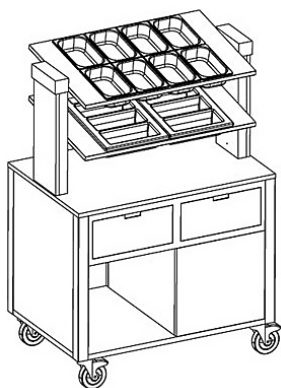

Коммерческое предложение от 24.04.2025

Наименование товара: Прилавок для столовых приборов Metalcarrelli 6900.A20R

Ссылка на товар: https://prom-katalog.ru/catalog/podtovarniki-i-podstavki/_metalcarrelli_6900_a20r

Характеристики

Формат	подставка
Тип подставки	открытый
Назначение	универсальная
Ширина	1000 мм
Глубина	680 мм
Высота	1440 мм
Страна производства	Италия

Информация носит справочный характер и не является публичной офертой, определяемой ст. 437 ГК РФ. Убедительная просьба уточнять цены и наличие по телефону у вашего менеджера.